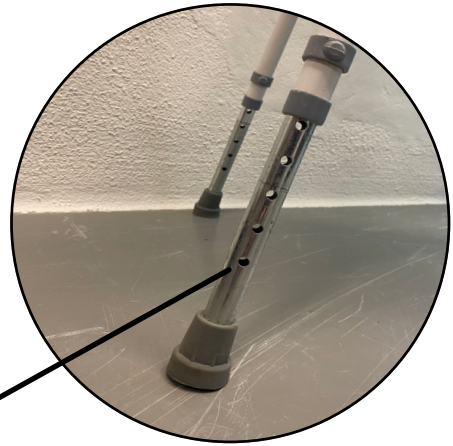

Seconde main

90€

Au lieu de 119€ neuf

Chaise haute de cuisine ou de salle de bain

Découvrez notre chaise de douche ou de cuisine, robuste et confortable. Avec une largeur de 58 cm et une capacité de poids de 172 kg, cette chaise vous offre stabilité et fiabilité. Réglable en hauteur de 52 à 67 cm, elle s'adapte à vos besoins. Les accoudoirs rembourrés ajoutent un soutien supplémentaire. Pratique et sécurisé avec des caractéristiques antiderapantes, c'est l'accessoire parfait pour votre salle de bain et/ou votre cuisine.

Seconde main

Réglable en hauteur

Caractéristiques :

- Dimensions hors-tout : 41 x 58 cm.
 - Dimensions d'assise : 29 x 36 cm.
 - Hauteur d'assise réglable de 52 à 67 cm.
 - Largeur des accoudoirs : 51 cm.
 - Poids de la chaise : 5,3 kg.
 - Poids maximum de l'utilisateur : 172 kg.
- Structure en acier époxy renforcée.