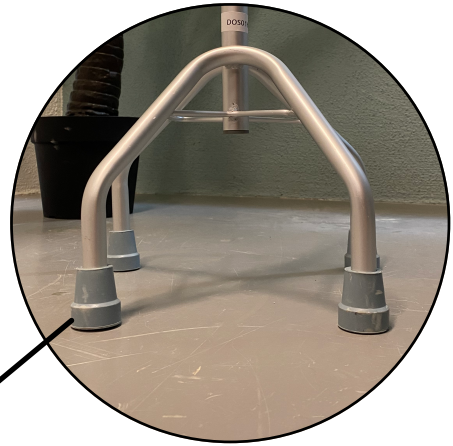

Seconde main

35€

Au lieu de 50€ neuf

Canne Quadripode - GOHY

La canne quadripode en aluminium allie élégance et fonctionnalité pour offrir une stabilité exceptionnelle. Avec ses quatre pieds et son bouchon en caoutchouc à base large, elle assure une adhérence optimale sur toutes les surfaces. Pesant seulement 1100 g, elle reste légère tout en offrant une robustesse durable. La hauteur réglable de la poignée, variant de 75 à 95 cm, associée à une poignée ergonomique ouverte, assure un confort personnalisé. Idéale pour une utilisation quotidienne, cette canne quadripode en aluminium est le compagnon parfait pour une mobilité renforcée et sécurisée.

Seconde main

Antidérapant

Caractéristiques :

- Canne à 4 pieds
- Bouchon en caoutchouc à base large
- Poids : 1100 g
- Réglage de la poignée : 75 à 95 cm
- Poignée ouverte
- Poids max utilisateur : 100kg
- Droiter ou gaucher