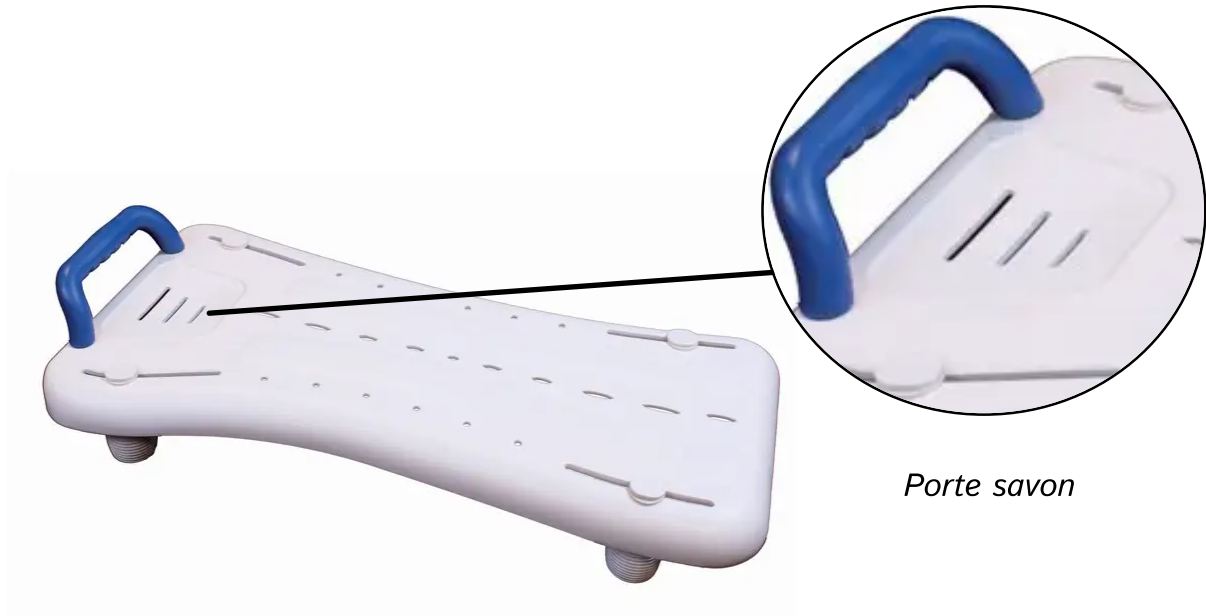

### Planche de bain Obana - 150 kg

Facile à utiliser, confortable et sécurisante, la planche de bain Obana se pose sur les rebords de la baignoire et se fixe grâce à ses 4 patins intérieurs réglables en fonction des dimensions de la baignoire, ces patins stabilisent la planche. Équipée d'une poignée, cette planche de salle de bain facilite et sécurise le transfert.

# Seconde main

*Porte savon*

## Caractéristiques :

- Planche en polypropylène
- Poids : 3,2 kg
- Robuste et facile à installer
- Pattes de fixation réglables
- Poignée de maintien
- Poids utilisateur maximum : 150 kg